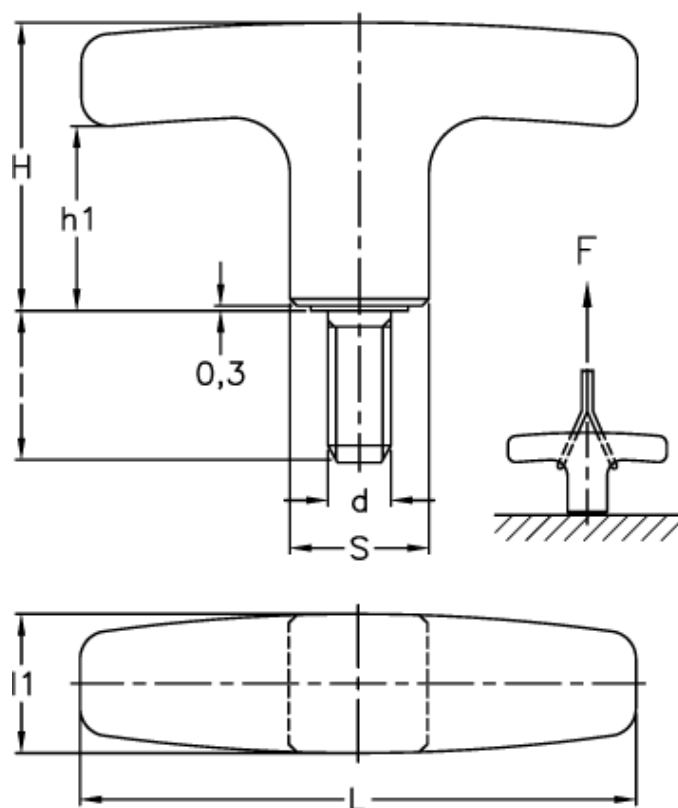

Varenummer: 2304032429
Beskrivelse: E+G T-greb m/gevind
L.652/40 p-M6x20

Mål

$d_6g = M6$
 $F (N) = 2500$
 $h = 20$
 $H = 30$
 $h_1 = 20.0$
 $L = 40$
 $l_1 = 13$
 $S = 13 \times 13$